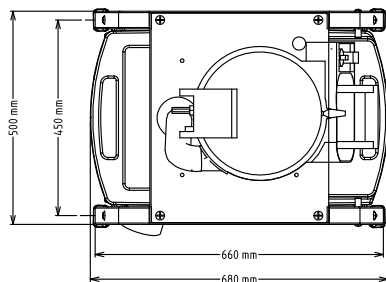

Gornja/e

Električki

Napon napajanja: 220-240 V/1N ph/50/60 Hz

Kapacitet:

Performanse (do): 80 kg/Ciklus

Kapacitet: 5 litara

Ključne informacije:

Vanjske dimenzije, širina: 494 mm

Vanjske dimenzije, dubina: 680 mm

Vanjske dimenzije, visina: 1140 mm

Transportna težina: 50 kg