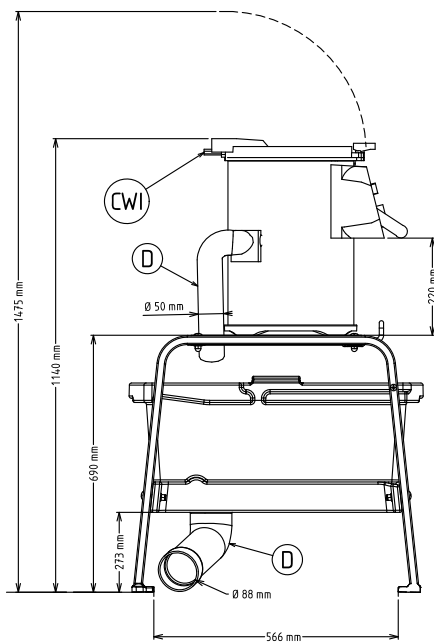

Konstrukcija

- Konstrukcija od nehrđajućeg čelika s prozirnim poklopcem izrađenim od plastike otporne na oštećenja.
- Kontrolne tipke uz zaštitu od vode IP55.
- Proziran poklopac bez BPA-a s magnetnim sigurnosnim sustavom koji zaustavlja uređaj ako poklopac nije ispravno zatvoren.

Uključena dodatna oprema

- 1 x Abrazivna ploča za ljuštilicu 5 kg PNC 653182
- 1 x Stol filter sa kliznom policom, ranije složen PNC 653783

Opcijska dodatna oprema

- Ploča za pranje za ljuštilicu 5 kg PNC 653057
- Ploča s noževima za ljuštilicu 5 kg PNC 653183
- Stol filter sa kliznom policom, ranije složen PNC 653783
- Stol filter sa kliznom policom PNC 653784

ODOBRENJE: _____

Prednja/e

Bočna/o

CWI = Ulaz hladne vode
 D = Ispust
 EI = Električni priključak

Gornja/e

Električki

Napon napajanja: 220-240 V/1N ph/50/60 Hz

Kapacitet:

Performanse (do): 80 kg/Ciklus

Kapacitet: 5 litara

Ključne informacije:

Vanjske dimenzije, širina: 494 mm

Vanjske dimenzije, dubina: 680 mm

Vanjske dimenzije, visina: 1140 mm

Transportna težina: 50 kg