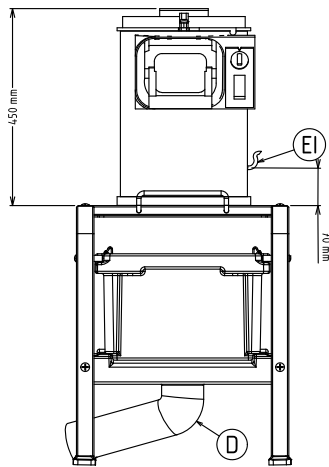

Prednja/e

CWI = Ulaz hladne vode
D = Ispust
EI = Električni priključak

Električki

Napon napajanja: 220-240 V/1N ph/50/60 Hz

Kapacitet:

Performanse (do): 80 kg/Ciklus

Kapacitet: 5 litara

Ključne informacije:

Vanjske dimenzije, širina: 494 mm

Vanjske dimenzije, dubina: 680 mm

Vanjske dimenzije, visina: 1140 mm

Transportna težina: 50 kg